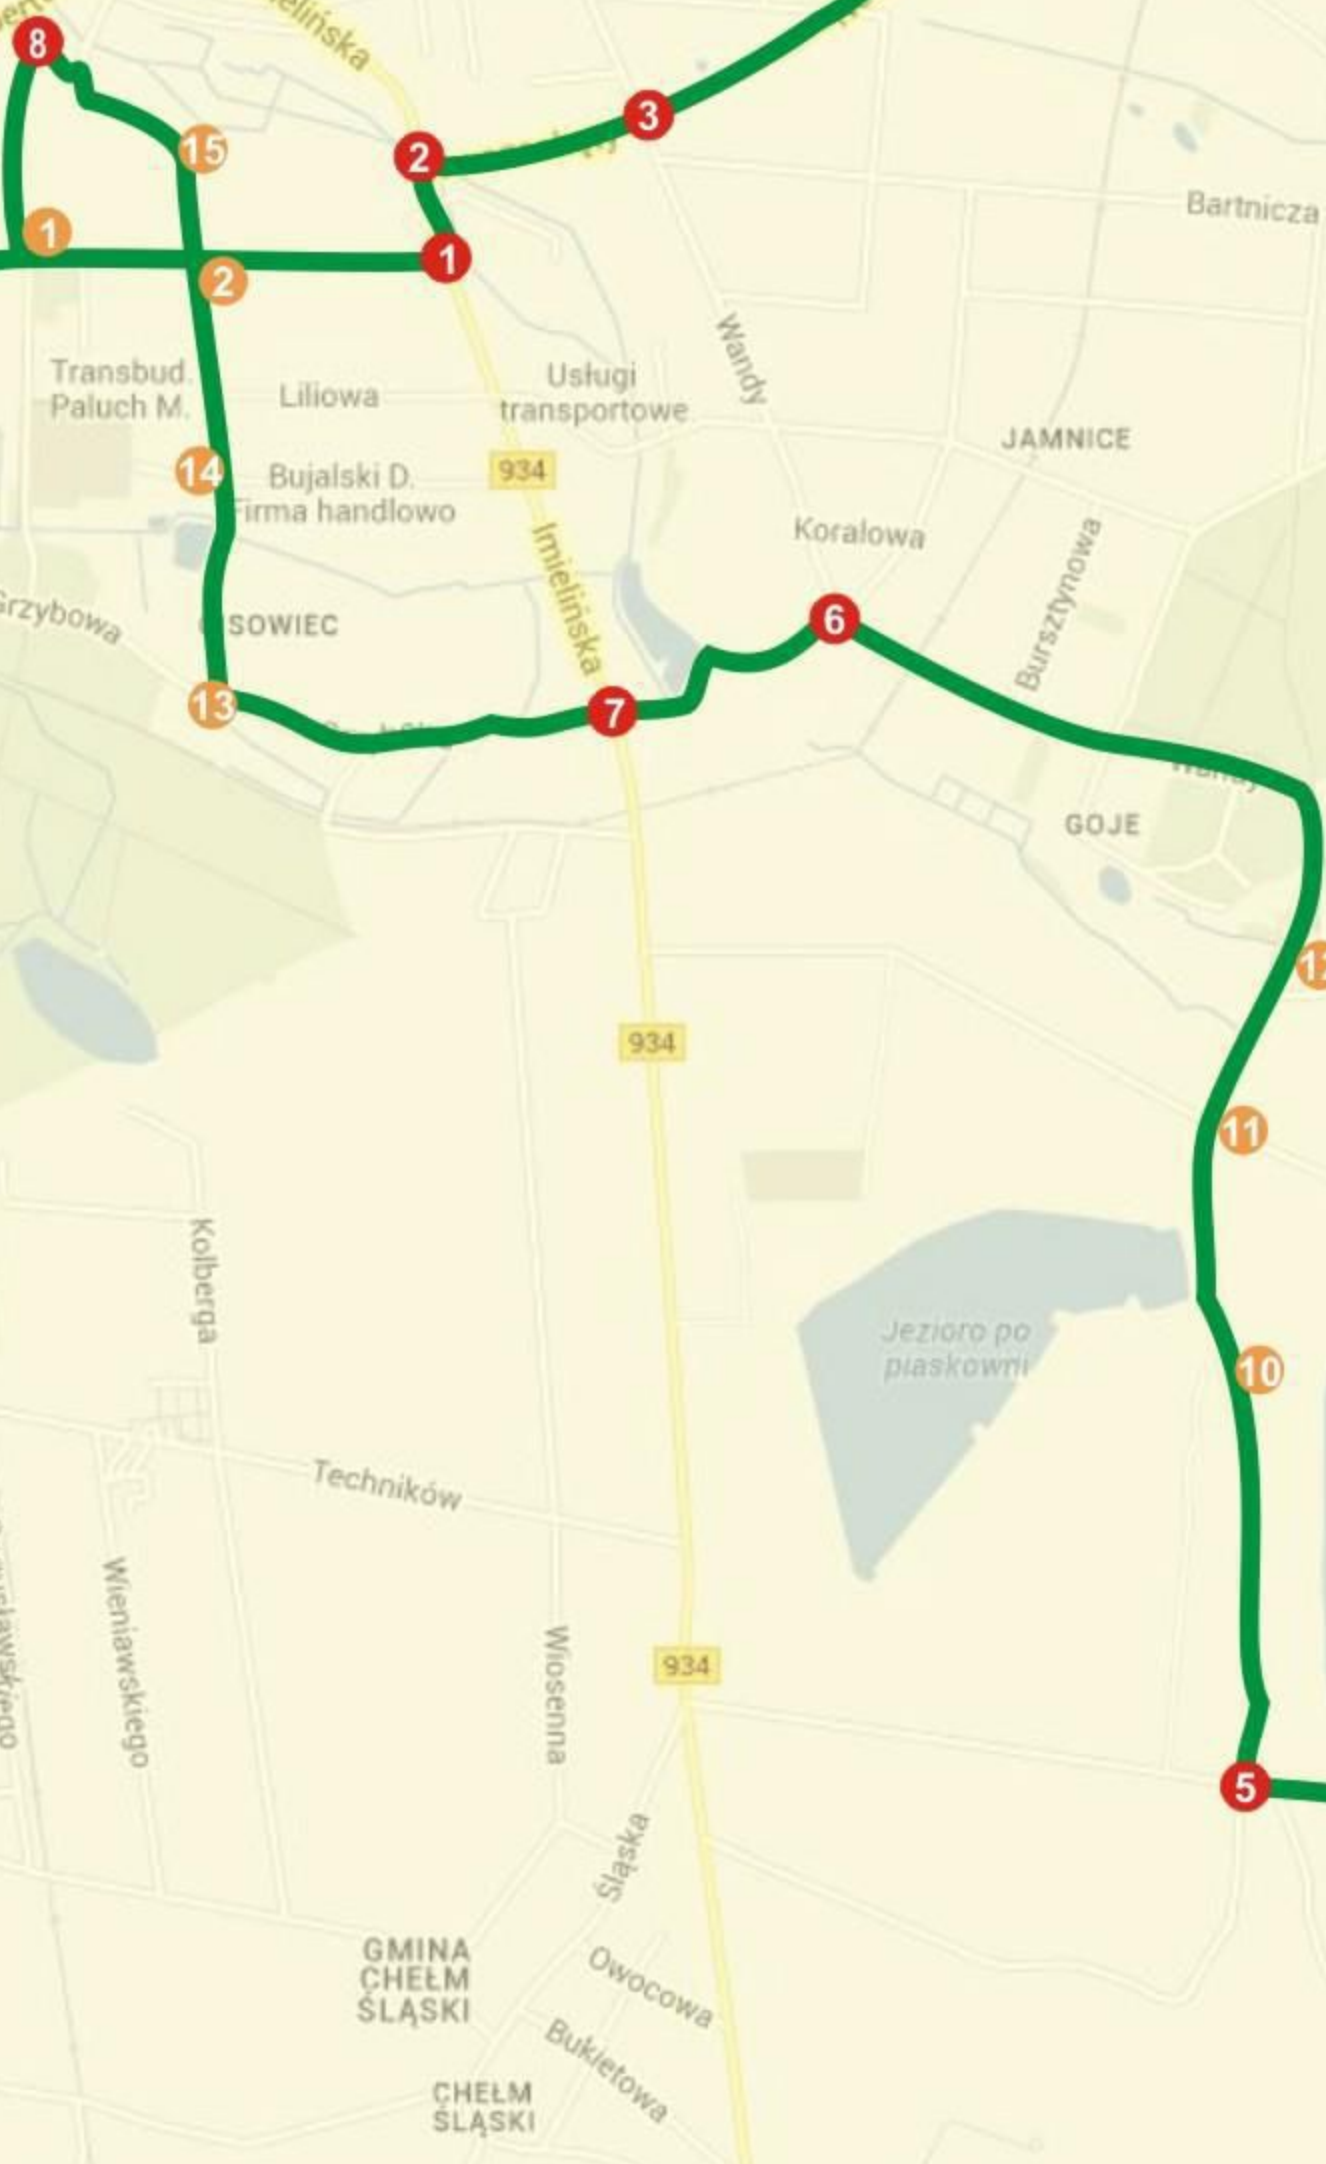

- Zabezpieczenie Policji
- Punkty informacyjne

IMIELIN
Golcówka
Zachęta
IMIELIN JAZD
WYGODA
A4 (Toll road)
E462
Staw Grajdołek
Szkutników

ZAKALISZCZE
PASIECZKI
Rzemieślnicza
Bartnicza
Wandy
JAMNICE
Koralowa
Bursztynowa
GOJE