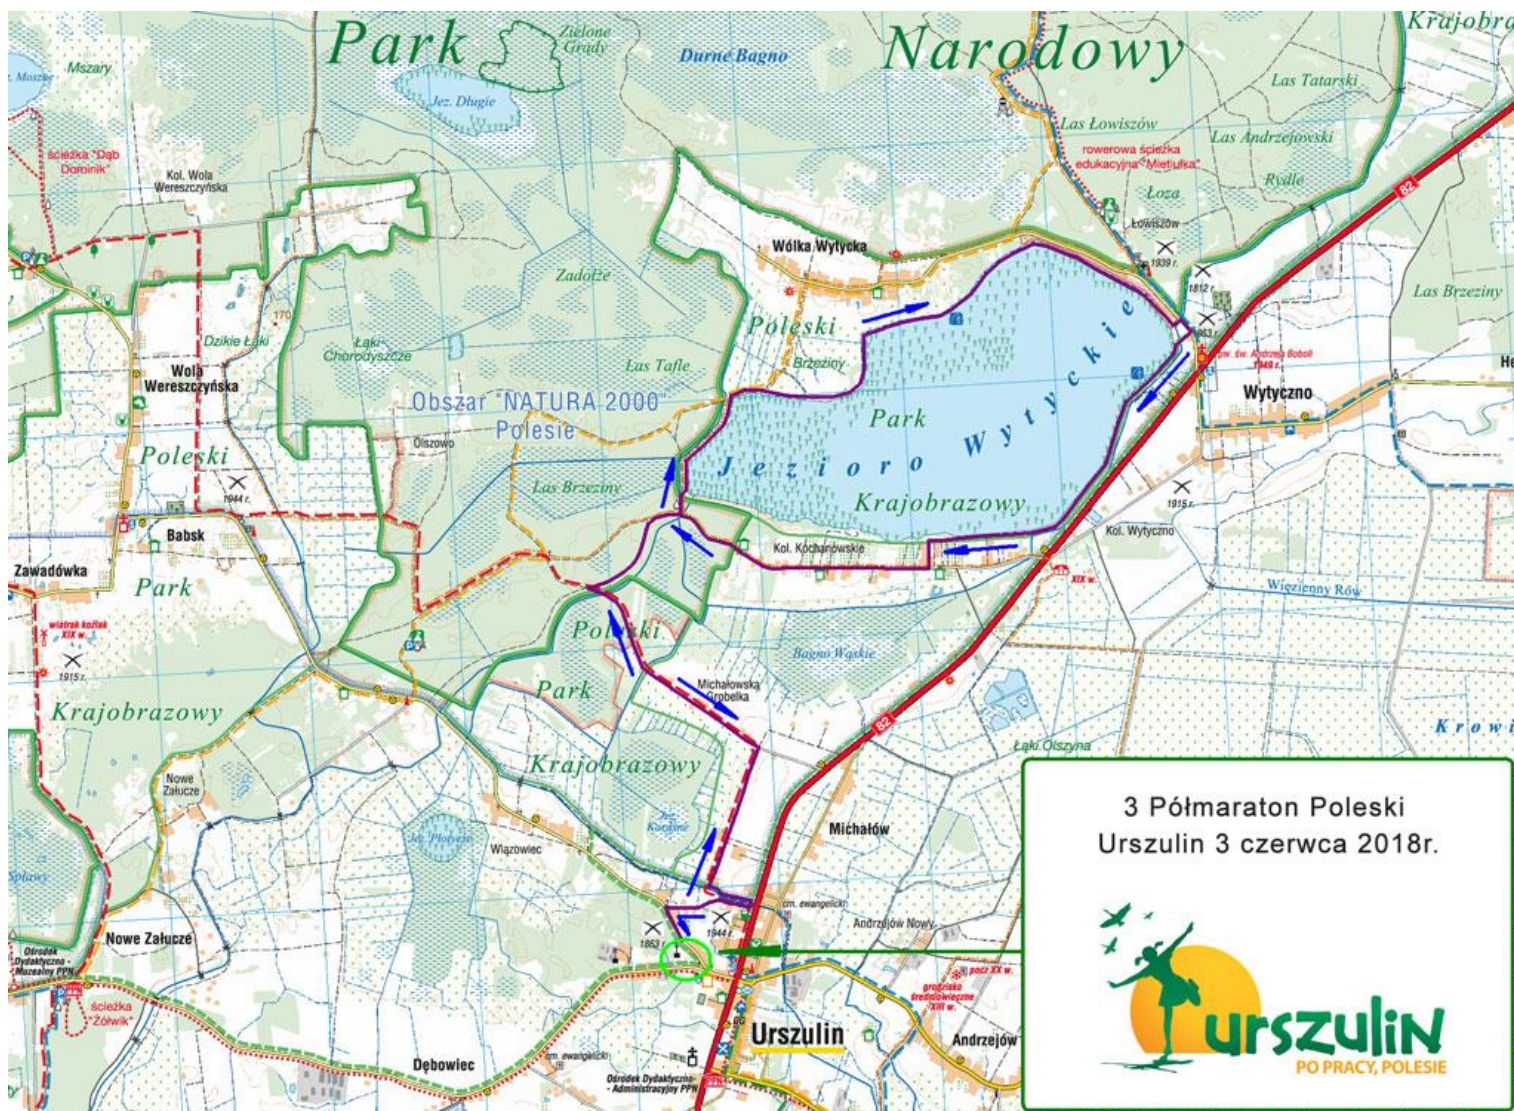

26 Biegi Ekologiczne Urszulin 3 czerwca 2018 r.

R1 - nawrót 5 km
R2 - nawrót 10 km

3 Półmaraton Poleski Urszulin 3 czerwca 2018r.