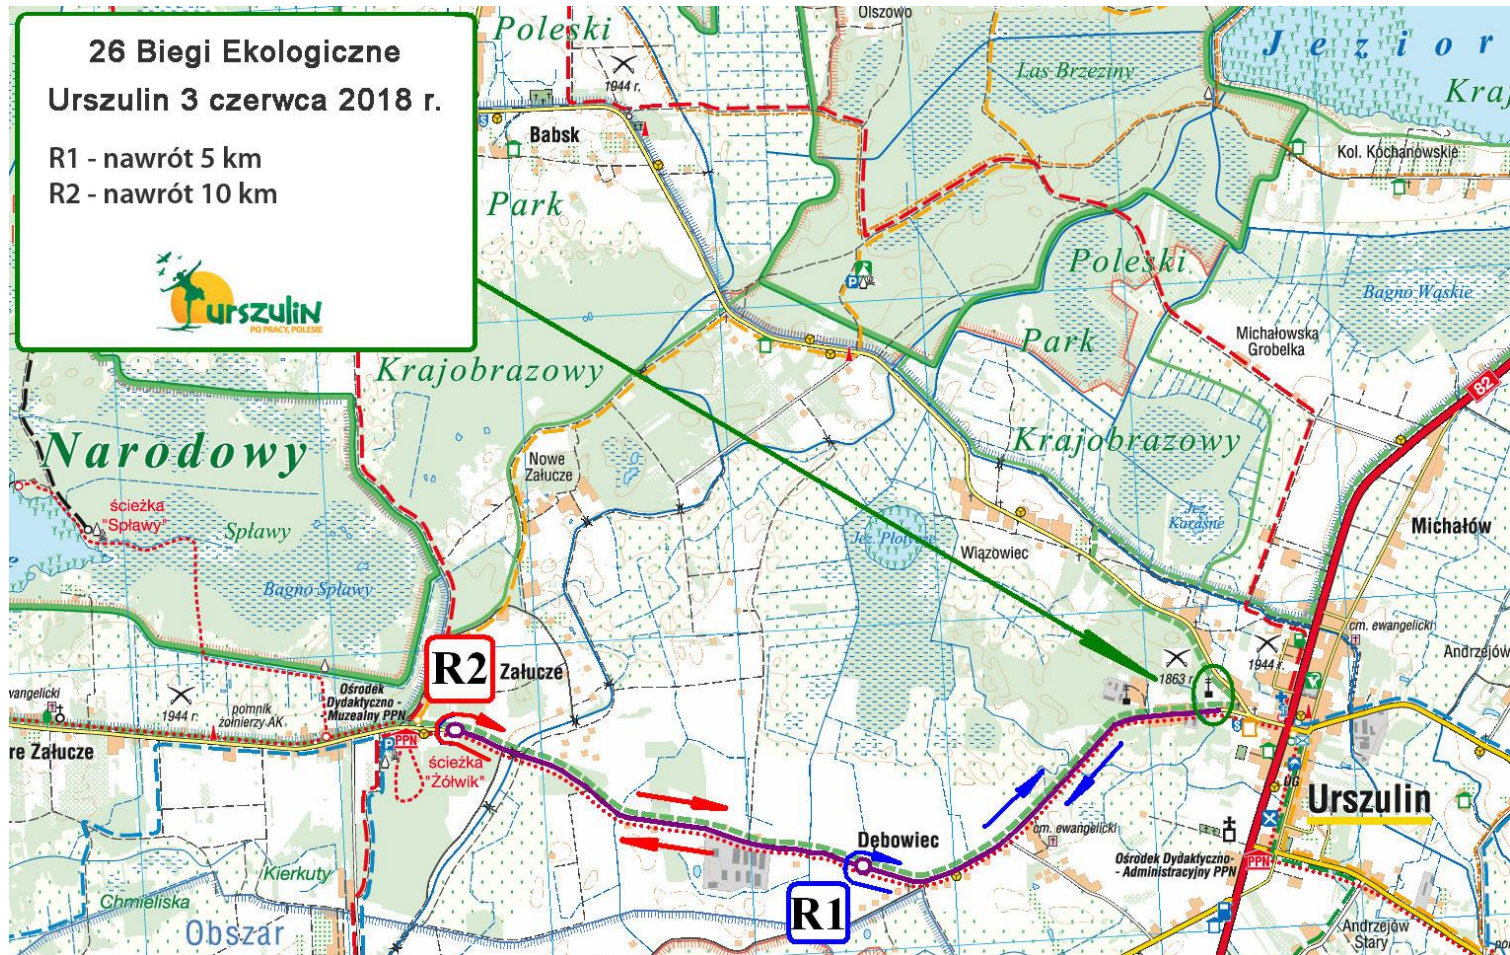

26 Biegi Ekologiczne Urszulin 3 czerwca 2018 r.

R1 - nawrót 5 km
R2 - nawrót 10 km

3 Półmaraton Poleski Urszulin 3 czerwca 2018r.