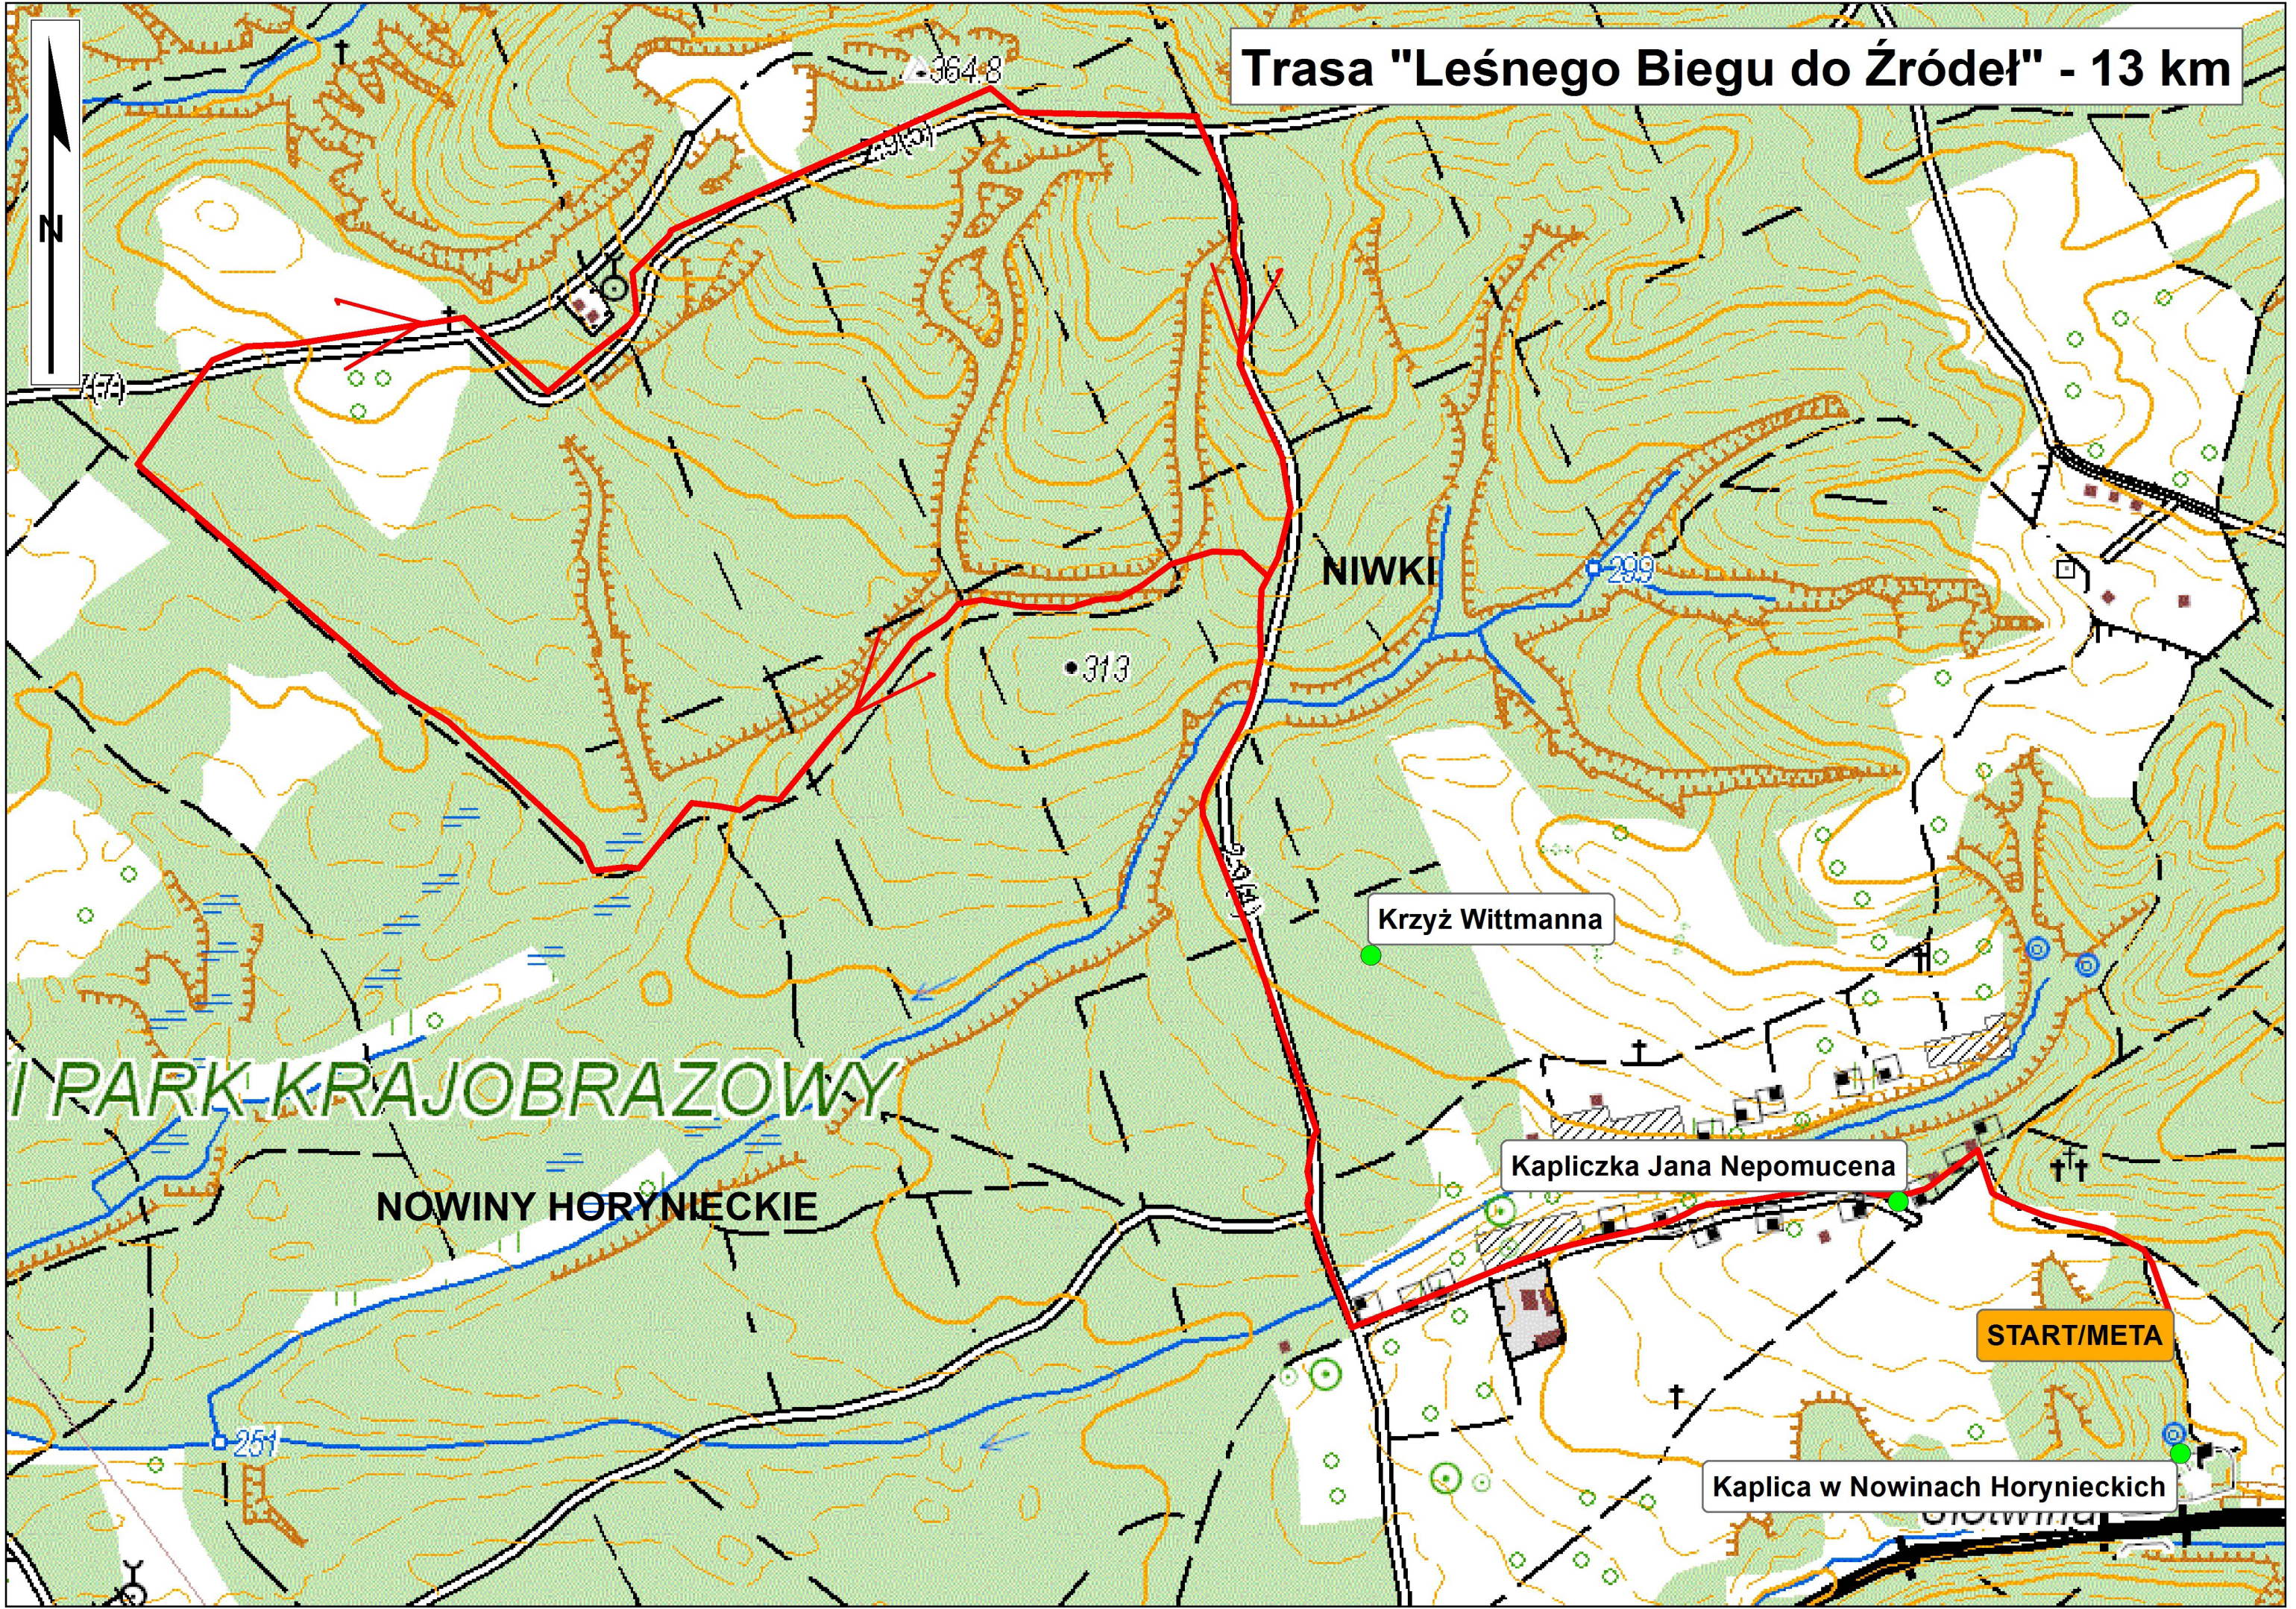

Trasa "Leśnego Biegu do Źródeł" - 13 km

NIWKI

Krzyż Wittmanna

Kapliczka Jana Nepomucena

START/META

Kaplica w Nowinach Horynieckich

I PARK KRAJOBRAZOWY

NOWINY HORYNIECKIE

364.8

313

299

251

774